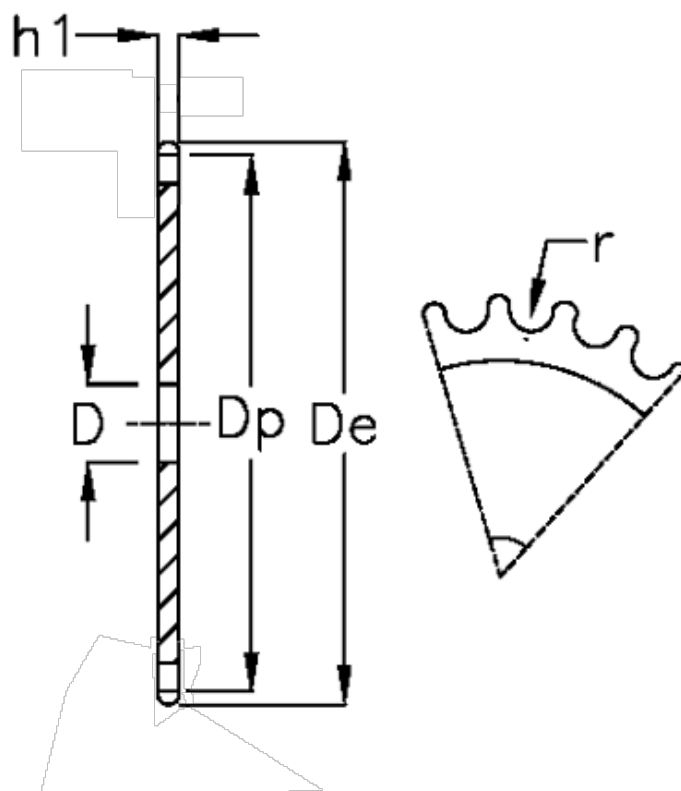

Varenummer: 616021008049
Beskrivelse: Pladehjul 16 B-1 Z=49 simplex

Mål

Antal tænder	= 49
C	= 3
D	= 25
De	= 409.3
Dp	= 396.44
For kædebetegnelse	= 16 B-1
For kæde størrelse	= 1 tomme x 17,02 mm
h1	= 16.2

r = 15.88